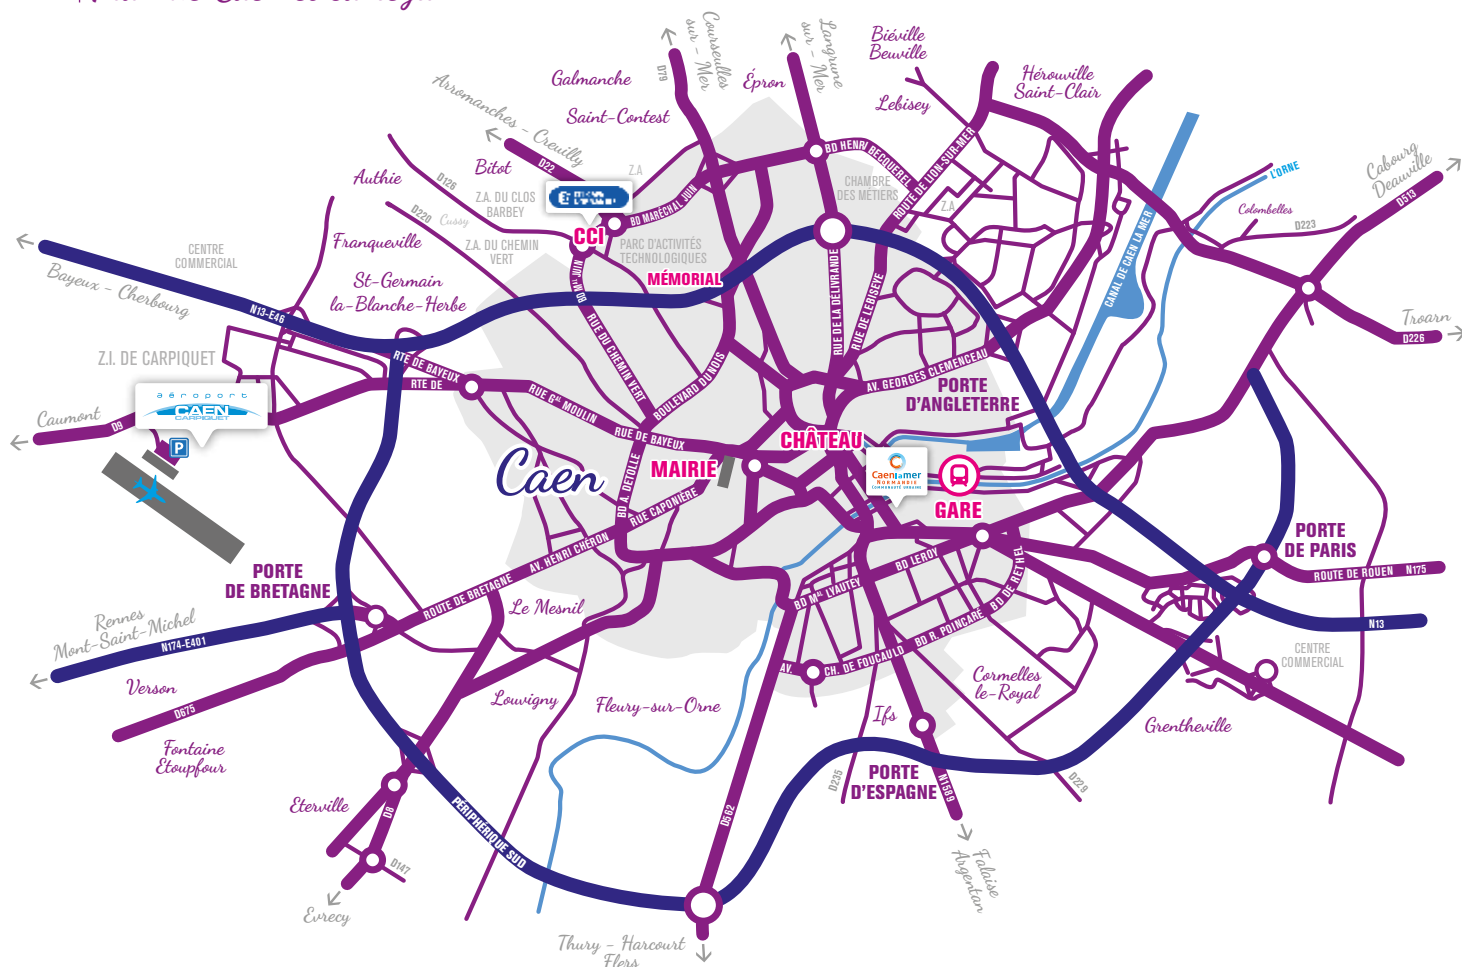

Plan de Caen et sa région

www.lesavonsdejoya.com

BIO

COMÉTIQUE
ARTISANAL

FABRIQUÉ
EN FRANCE

MADE IN
FRANCE

www.lesavonsdejoya.com

CHACUN D'EUX EST UNIQUE!

- | SAVONS SURGRAS PAR SAPONIFICATION
- | SHAMPOINGS SOLIDES
- | APRÈS-SHAMPOINGS SOLIDES
- | DÉODORANTS
- | DENTIFRICES SOLIDES
- | BAUMES À LÈVRES
- | BAUMES CAPILLAIRES
- | BAUMES VISAGE ET CORPS
- | BAUMES À BARBE
- | DÉMAQUILLANTS SOLIDES
- | SÉRUMS
- | SAVON DÉTACHANT LINGE
- | SAVON MÉNAGER

09 67 40 31 71 - contact@lesavonsdejoya.com
19 rue des Hauts Vents - 14440 Douvres-la-Délivrande