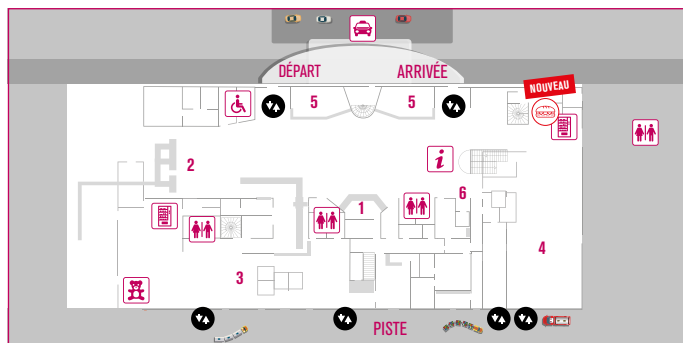

• Renseignements/tarifs ..... +33 (0)2 31 71 20 19

Location d'espace publicitaire

6 panneaux publicitaires situés dans le hall, en salle d'embarquement et en salle d'arrivée vous permettront, dans le cadre de vos campagnes de communication publicitaire, d'être vu des passagers et des visiteurs de l'aéroport de Caen.

• Renseignements/tarifs ..... aeromarketing@caen.cci.fr

Espace restauration

• « Marie & Ninon » ..... @MN - Marie & Ninon

Services

Aéroclub

• A/C Côte de nacre ..... +33 (0)2 31 08 29 02

• A/C Les Ailes du Calvados ..... +33 (0)2 31 80 67 22

• A/C Régional de Caen ..... +33 (0)2 31 26 52 00

Compagnies aériennes

• Comptoir vente aéroport / Corpotravel ..... +33 (0)2 31 71 20 10

• Air France réservations ... 3654/+33 (0)9 70 01 98 00 (0,34 €/min)

• Chalais Aviation ..... +33 (0)892 70 04 99

• Volotea ..... +33 (0)1 86 65 43 60 (0,15 €/min)

Services

• Trafic/Opérations ..... +33 (0)2 31 71 20 13

• Chalais ..... +33 (0)2 31 71 26 26

• DGAC ..... +33 (0)2 31 26 56 81

• Douanes ..... aerotrafic@caen.cci.fr (Guichet unique)

• Météo France ..... +33 (0)2 31 71 12 60

Divers

• Aéro-Carpique (maintenance aéronautique) ..... +33 (0)2 31 36 43 99

• Patrick Carre ..... Tél./Fax : +33 (0)2 31 08 16 95 (Sauts en parachute/tandem)

• Visages du Monde ..... +33 (0)2 31 39 26 64 (Voyages de groupes) visagesdumonde.caen@voyages-internationaux.com

Plan de l'Aérogare

Terminal Map

2 : Zone d'enregistrement | Check-in

3 : Salle d'embarquement | Boarding

4 : Salle d'arrivée | Arrival

5 : Loueurs de voitures | Car rental

6 : Ascenseur | Lift

i Tourisme info

Espace libre-service

Vending machines area

Espace Restauration

Catering area

Attente PMR et enfants non accompagnés

Disabled & UM waiting area

Espace enfants

Children area

Toilettes

Toilets

Taxis

Taxis

LE PARKING P3 SERA FERMÉ MOMENTANEMENT À PARTIR DU 15 JANVIER 2024

Stationnement

DURÉE	P1	P2	P3	DURÉE	P1	P2	P3
0 à 1 h		Gratuit		7h31 à 7h45	7,70 €	7,70 €	4,80 €
1h01 à 1h15	1,60 €	3,20 €	1,00 €	7h46 à 8h	7,90 €	7,80 €	5,10 €
1h16 à 1h30	2,40 €	3,40 €	1,50 €	8h01 à 8h15	8,20 €	7,90 €	5,30 €
1h31 à 1h45	3,50 €	3,60 €	2,20 €	8h16 à 8h30	8,30 €	8,00 €	5,30 €
1h46 à 2h	4,20 €	3,80 €	2,70 €	8h31 à 8h45	8,40 €	8,10 €	5,40 €
2h01 à 2h15	4,30 €	4,00 €	2,80 €	8h46 à 9h	8,70 €	8,20 €	5,60 €
2h16 à 2h30	4,60 €	4,20 €	3,00 €	9h01 à 9h15	8,80 €	8,30 €	5,70 €
2h31 à 2h45	4,70 €	4,40 €	3,00 €	9h16 à 9h30	9,00 €	8,40 €	5,80 €
2h46 à 3h	4,80 €	4,60 €	3,10 €	9h31 à 9h45	9,10 €	8,50 €	5,90 €
3h01 à 3h15	5,00 €	4,80 €	3,20 €	9h46 à 10h	9,10 €	8,60 €	5,90 €
3h16 à 3h30	5,30 €	5,00 €	3,40 €	10h01 à 10h15	9,60 €	8,70 €	6,30 €
3h31 à 3h45	5,60 €	5,20 €	3,60 €	10h16 à 10h30	9,70 €	8,80 €	6,30 €
3h46 à 4h	5,60 €	5,40 €	3,60 €	10h31 à 10h45	9,80 €	8,90 €	6,40 €
4h01 à 4h15	5,70 €	5,60 €	3,70 €	10h46 à 11h	9,90 €	9,00 €	6,50 €
4h16 à 4h30	5,80 €	5,80 €	3,70 €	11h01 à 11h15	10,10 €	9,10 €	6,60 €
4h31 à 4h45	6,00 €	6,00 €	3,90 €	11h16 à 11h30	10,20 €	9,20 €	6,70 €
4h46 à 5h	6,10 €	6,20 €	3,90 €	11h31 à 11h45	10,50 €	9,30 €	6,80 €
5h01 à 5h15	6,30 €	6,40 €	4,00 €	11h46 à 12h	10,50 €	9,40 €	6,80 €
5h16 à 5h30	6,40 €	6,60 €	4,10 €	12h01 à 17h	10,90 €		7,10 €
5h31 à 5h45	6,50 €	6,80 €	4,10 €	17h01 à 24h	11,90 €	9,90 €	7,70 €
5h46 à 6h	6,80 €	7,00 €	4,30 €	Chaque jour suivant jusqu'au 6ème jour inclus	5,70 €	4,90 €	3,70 €
6h01 à 6h15	6,90 €	7,10 €	4,40 €	Forfait 7 jours	44,60 €	38,30 €	28,70 €
6h16 à 6h30	7,00 €	7,20 €	4,50 €	Chaque jour suivant à compter du 6ème jour	5,10 €	3,90 €	3,30 €
6h31 à 6h45	7,10 €	7,30 €	4,50 €	Abonnement 1 mois*	138,60 €	112,95 €	89,30 €
6h46 à 7h	7,30 €	7,40 €	4,70 €	Abonnement 3 mois*	347,20 €	285,35 €	223,50 €
7h01 à 7h15	7,40 €	7,50 €	4,70 €	Abonnement 1 an*	1136,40 €	933,80 €	731,20 €
7h16 à 7h30	7,50 €	7,60 €	4,80 €	Ticket perdu		90,80 €	

Exemples :

NOMBRE DE JOURS	P1	P2	P3
1	11,90 €	9,90 €	7,70 €
5	34,70 €	29,50 €	22,50 €
7	44,60 €	38,30 €	28,70 €
10	59,90 €	50 €	38,60 €
14	80,30 €	65,60 €	51,80 €

Tarifs valables jusqu'au 31/12/2023 - Dates sous réserves de modification.

Paiement

• Possible par carte bancaire aux deux bornes de sortie

+ 3 Caisnes automatiques (1 dans l'aérogare - 2 sur les parkings)

+ Paiement au comptoir-ventes (CB, chèques, espèces)

ATTENTION : L'aéroport décline toute responsabilité en cas d'incident sur le parking public. (Tarifs en vigueur au moment de l'impression - consultables sur le site internet www.caen.aeroport.fr rubrique Accès - parking) Les paiements de moins de 1€ ne peuvent pas être effectués par carte bancaire.

*Contacter l'aéroport minimum 1 semaine avant la date effective souhaitée.